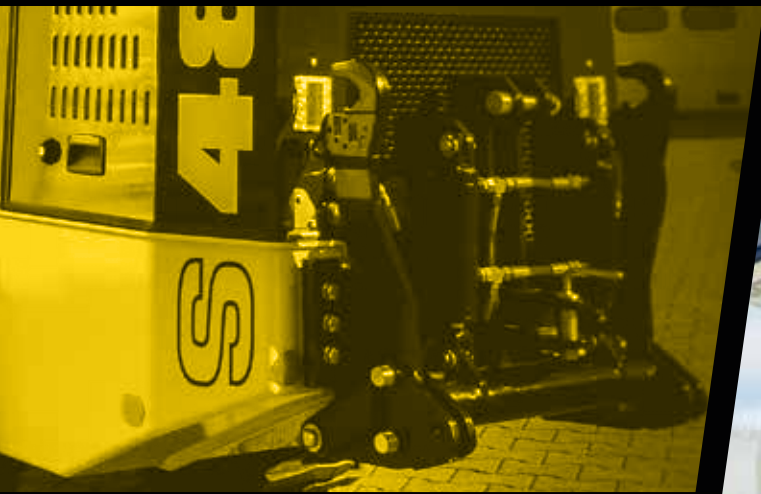

STEINHAUSER 

HECKKRAFTHEBER
MIT DREIPUNKTAUFNAHME

STEINHAUSER
MADE IN GERMANY 

C A R R I E R

HECKKRAFTHEBER MIT DREIPUNKTAUFNAHME KRAFTVOLL

MIT DEM HECKKRAFTHEBER FÜR DEN CARRIER WERDEN DIE EINSATZMÖGLICHKEITEN NOCHMALS ERWEITERT. SÄMTLICHE ANBAUGERÄTE MIT DREIPUNKTAUFNAHME KÖNNEN AUFGENOMMEN WERDEN. EINE ABSCHLEPPVORRICHTUNG IST SERIENMÄSSIG ENTHALTEN.

FÜR DEN WINTERDIENST KANN Z.B. EIN SALZSTREUER ANGEBRACHT WERDEN

TYP	KAT 2
HUBZYLINDER	2 DOPPELTWIRKENDE
HUBARME	EINKLAPP- UND ABNEHMBAR
HUBKRAFT	1500 KG

STEINHAUSER SPEZIALMASCHINEN GMBH

Nebelseestr. 18-22
D-72519 Veringenstadt
Telefon +49 75 77 / 9 39 - 0
Fax +49 75 77 / 34 72