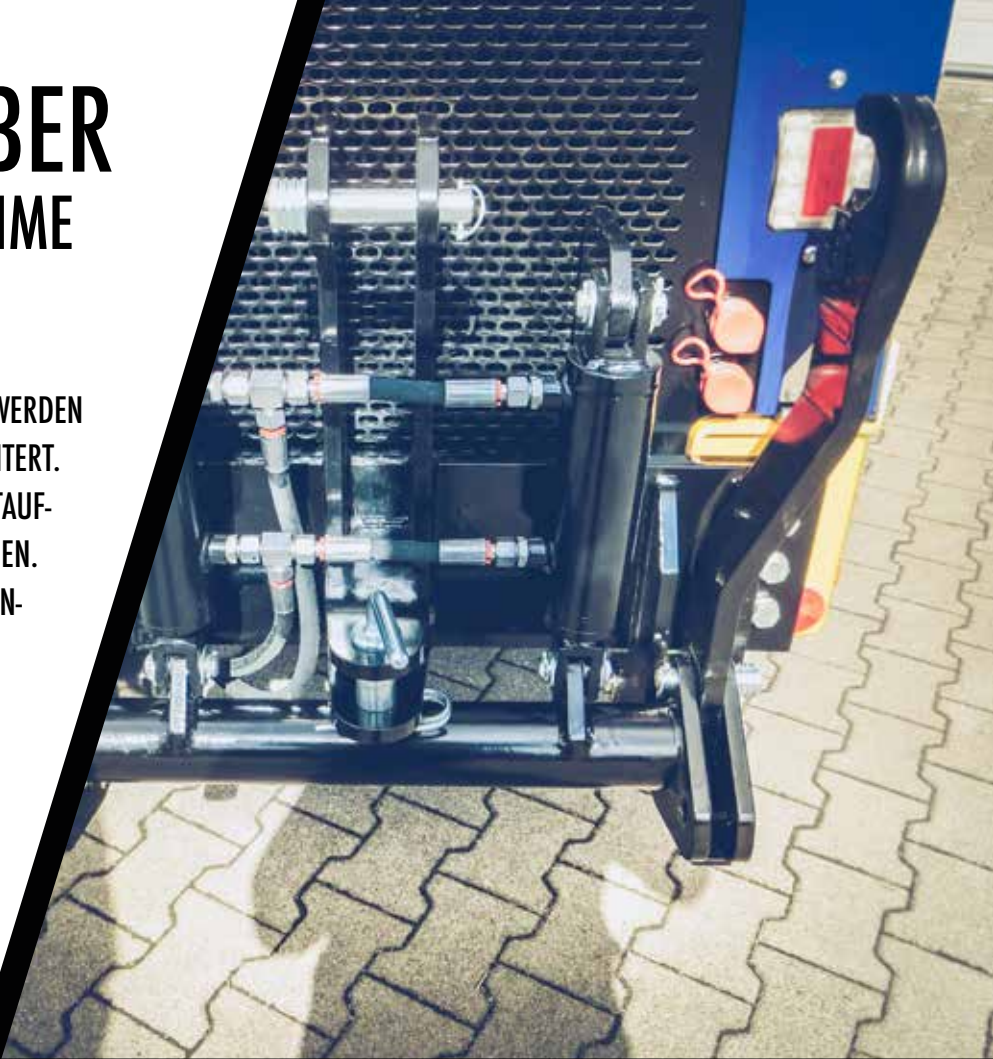

STEINHAUSER 

HECKKRAFTHEBER
MIT DREIPUNKTAUFNAHME

STEINHAUSER
MADE IN GERMANY 

C A R R I E R

HECKKRAFTHEBER MIT DREIPUNKTAUFNAHME KRAFTVOLL

MIT DEM HECKKRAFTHEBER FÜR DEN CARRIER WERDEN DIE EINSATZMÖGLICHKEITEN NOCHMALS ERWEITERT. SÄMTLICHE ANBAUGERÄTE MIT DREIPUNKTAUFNAHME KÖNNEN AUFGENOMMEN WERDEN. EINE ABSCHLEPPVORRICHTUNG IST SERIENMÄSSIG ENTHALTEN.

FÜR DEN WINTERDIENST KANN Z.B. EIN SALZSTREUER ANGEBRACHT WERDEN

TYP	KAT 2
HUBZYLINDER	2 DOPPELTWIRKENDE
HUBARME	EINKLAPP- UND ABNEHMBAR
HUBKRAFT	1500 KG

STEINHAUSER SPEZIALMASCHINEN GMBH

Nebelseestr. 18-22
D-72519 Veringenstadt
Telefon +49 75 77 / 9 39 - 0
Fax +49 75 77 / 34 72